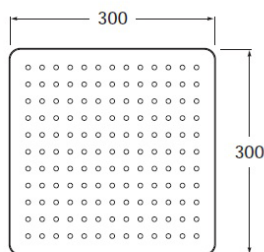

RAINDREAM

Cap de duș ultrasubire pentru instalarea pe tavan sau perete. Set de suport/ braț neinclus.

DIMENSIUNI

Lungime 300 mm

Lățime 300 mm

CULORI ȘI FINISAJE

c0 Chrome

PRE (FĂRĂ TVA) (FĂRĂ TVA)

586,00 LEI

SCHIȚE TEHNICE

CARACTERISTICI

Finisaj: Crom

Formă pălărie duș: Pătrată

Instalare braț de duș: Perete, Plafon

Lungime pălărie duș (mm): 300

Lățime pălărie duș (mm): 300

NumberOfWays: 1

Număr de funcții: 1

Set suport (braț de duș): Nu este inclus

Easyclean ®

Tipuri de funcții
Tipuri de funcții: Rain

COMPATIBIL CU

Bra drept de perete pentru
capul de du

5B0150C00