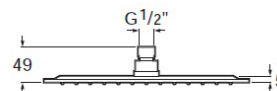

RAINDREAM

Cap de duș ultrasubire pentru instalarea pe tavan sau perete. Set de suport/ braț neinclus.

DIMENSIUNI

Lungime 300 mm

Lățime 300 mm

CULORI ȘI FINISAJE

c0 Chrome

PRE (FĂRĂ TVA) (FĂRĂ TVA)

586,00 LEI

SCHIȚE TEHNICE

CARACTERISTICI

Finisaj: Crom

Formă pălărie duș: Pătrată

Instalare braț de duș: Perete, Plafon

Lungime pălărie duș (mm): 300

Lățime pălărie duș (mm): 300

NumberOfWays: 1

Număr de funcții: 1

Set suport (braț de duș): Nu este inclus

Easyclean ®

Tipuri de funcții
Tipuri de funcții: Rain

COMPATIBIL CU

Bra drept de perete pentru
capul de du

5B0150C00